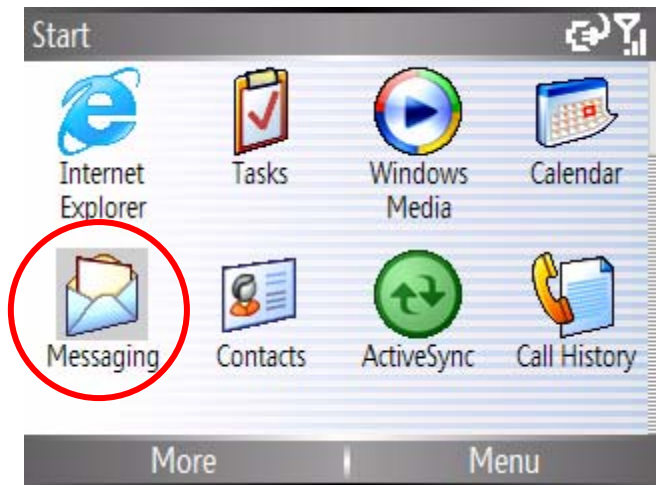

## บริการ MMS

บริการ MMS (Multimedia Messaging Service) คือ บริการส่งภาพเคลื่อนไหว, เสียง, และข้อความขนาดไม่เกิน 100 kb ภายในเครือข่าย CAT CDMA จากโทรศัพท์เคลื่อนที่ ที่รองรับระบบ MMS

### การใช้บริการ

สามารถใช้งาน MMS ผ่านโทรศัพท์มือถือที่รองรับระบบ MMS ในปัจจุบันได้แก่รุ่น Motorola Q

ตัวอย่างการใช้งานจากเครื่อง Motorola Q ดังนี้

1. เข้าสู่ Messaging menu ด้วยการกด Start

2. เลือก MMS เพื่อเข้าสู่ MMS menu