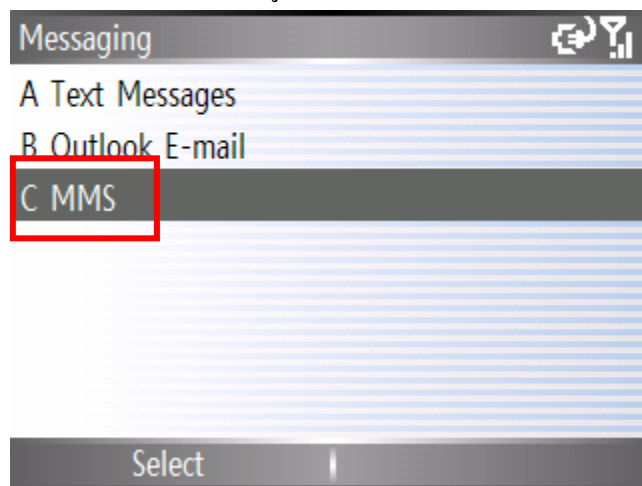

## บริการ MMS

บริการ MMS (Multimedia Messaging Service) คือ บริการส่งภาพเคลื่อนไหว, เสียง, และข้อความขนาดไม่เกิน 100 kb ภายในเครือข่าย CAT CDMA จากโทรศัพท์เคลื่อนที่ ที่รองรับระบบ MMS

### การใช้บริการ

สามารถใช้งาน MMS ผ่านโทรศัพท์มือถือที่รองรับระบบ MMS ในปัจจุบันได้แก่รุ่น Motorola Q

ตัวอย่างการใช้งานจากเครื่อง Motorola Q ดังนี้

1. เข้าสู่ Messaging menu ด้วยการกด Start

2. เลือก MMS เพื่อเข้าสู่ MMS menu

3. เลือก New เพื่อสร้างข้อความใหม่

4. กำหนด เบอร์ปลายทางด้วยหมายเลขโทรศัพท์ และ กำหนดชื่อ subject ของ MMS

5. ระบุภาพเคลื่อนไหวหรือภาพนิ่งจากภายในเครื่อง หรือถ่ายใหม่

6. ขนาดของภาพและเสียงใน MMS รวมกันต้องไม่เกิน 100 KB แล้วกด send เพื่อส่ง MMS