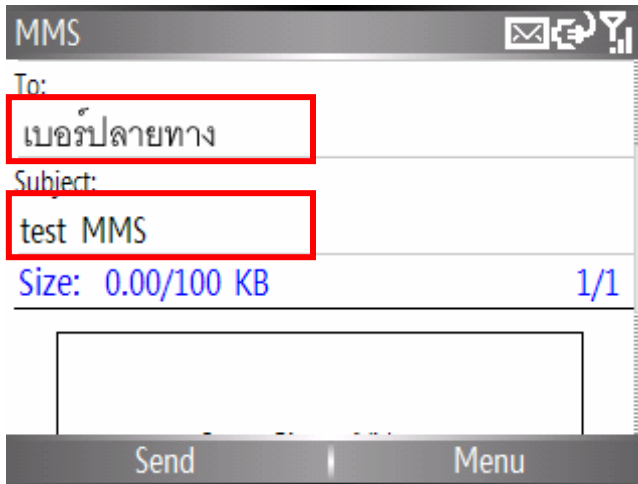

### การใช้บริการ

สามารถใช้งาน MMS ผ่านโทรศัพท์มือถือที่รองรับระบบ MMS ในปัจจุบันได้แก่รุ่น Motorola Q

ตัวอย่างการใช้งานจากเครื่อง Motorola Q ดังนี้

1. เข้าสู่ Messaging menu ด้วยการกด Start

2. เลือก MMS เพื่อเข้าสู่ MMS menu

3. เลือก New เพื่อสร้างข้อความใหม่

4. กำหนด เบอร์ปลายทางด้วยหมายเลขโทรศัพท์ และ กำหนดชื่อ subject ของ MMS

5. ระบุภาพเคลื่อนไหวหรือภาพนิ่งจากภายในเครื่อง หรือถ่ายใหม่

6. ขนาดของภาพและเสียงใน MMS รวมกันต้องไม่เกิน 100 KB แล้วกด send เพื่อส่ง MMS