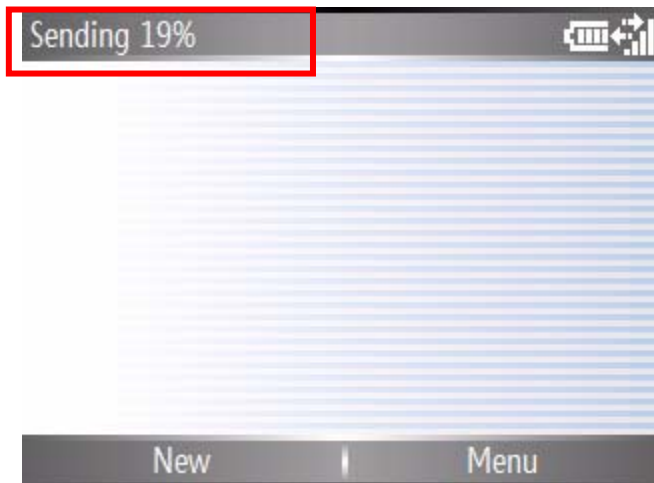

7. เครื่องแสดงสถานะการส่ง