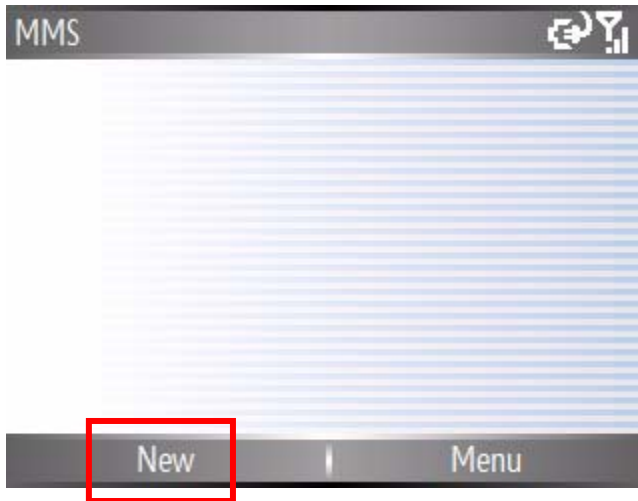

### การใช้บริการ

สามารถใช้งาน MMS ผ่านโทรศัพท์มือถือที่รองรับระบบ MMS ในปัจจุบันได้แก่รุ่น Motorola Q

ตัวอย่างการใช้งานจากเครื่อง Motorola Q ดังนี้

1. เข้าสู่ Messaging menu ด้วยการกด Start

2. เลือก MMS เพื่อเข้าสู่ MMS menu

3. เลือก New เพื่อสร้างข้อความใหม่

4. กำหนด เบอร์ปลายทางด้วยหมายเลขโทรศัพท์ และ กำหนดชื่อ subject ของ MMS

5. ระบุภาพเคลื่อนไหวหรือภาพนิ่งจากภายในเครื่อง หรือถ่ายใหม่

6. ขนาดของภาพและเสียงใน MMS รวมกันต้องไม่เกิน 100 KB แล้วกด send เพื่อส่ง MMS