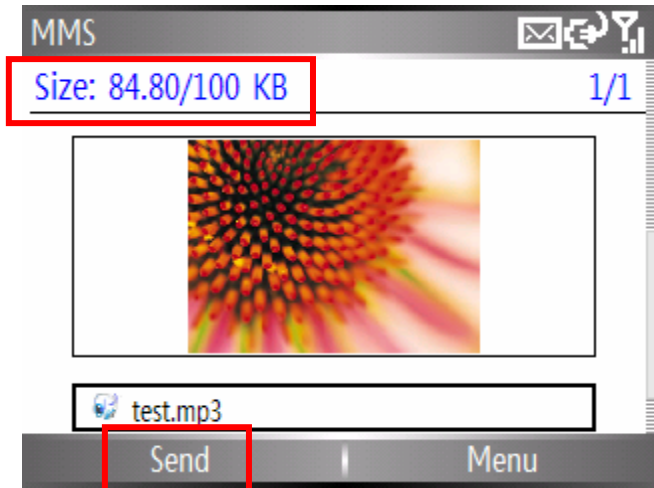

3. เลือก New เพื่อสร้างข้อความใหม่

4. กำหนด เบอร์ปลายทางด้วยหมายเลขโทรศัพท์ และ กำหนดชื่อ subject ของ MMS

5. ระบุภาพเคลื่อนไหวหรือภาพนิ่งจากภายในเครื่อง หรือถ่ายใหม่

6. ขนาดของภาพและเสียงใน MMS รวมกันต้องไม่เกิน 100 KB แล้วกด send เพื่อส่ง MMS